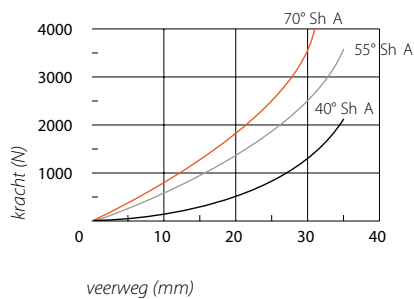

Type KP5058E