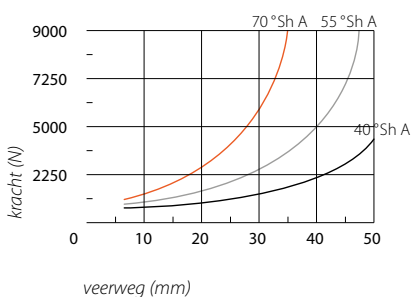

Type KP 7589E