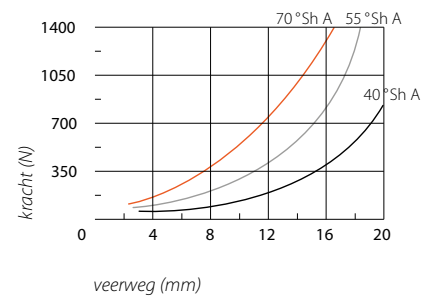

Type KP3036E