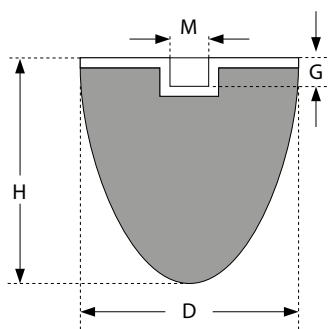

Parabolische aanslagdempers

type KP/E

Art.Code	D (mm)	H (mm)	M (mm)	G (mm)
KP3036E	30	36	M8i	8
KP5058E	50	58	M10i	10
KP5068E	50	68		10
KP7589E	75	89	M12i	12
KP115133E	115	133	M16i	16

Materiaal: natuurrubber. Standaard leverbaar in: $40^\circ \pm 5^\circ$ Shore A, $55^\circ \pm 5^\circ$ Shore A, $70^\circ \pm 5^\circ$ Shore A.

Type KP/E