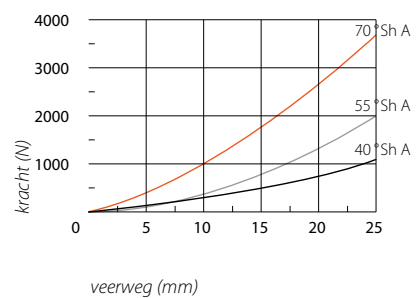

Type KP5068E